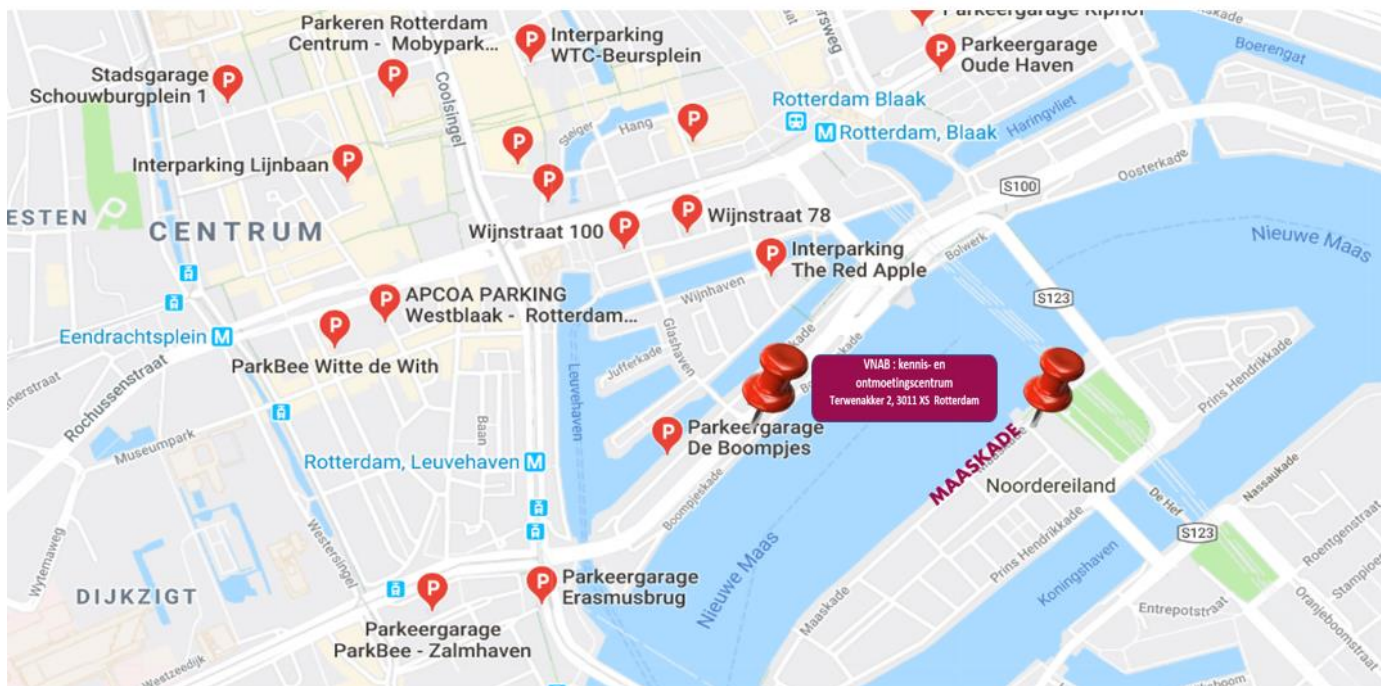

PARKEERGELEGENHEID

In de buurt van onze event locatie (Terwenakker 2, 3011 XS Rotterdam) zijn verschillende parkeermogelijkheden. De dichtstbijzijnde zijn:

1. Parkeergarage De Boompjes: Loopafstand 100 meter

Bij de bovenstaande parkeergarage kun je met 60 % korting parkeren.

Vraag bij het verlaten van het event om de uitrijkaart en je betaalt slechts 40%.

Je inrijkaart dient als uitrijkaart (afwaardeerkaart)

Bij de onderstaande parkeergarage is er geen korting op het parkeertarief.

3. Parkeergarage De Markthal: Loopafstand circa 700 meter

4. Parkeergarage Interparking The Red Apple: Loopafstand circa 400 meter

Openbaar vervoer: Vanaf Rotterdam centraal adviseren wij metro lijn D of E – uitstappen bij station Leuvehaven. Voor overige opties zie volgende pagina. **Wij adviseren met OV te reizen.**

SCHEMA METRO NETWERK ROTTERDAM