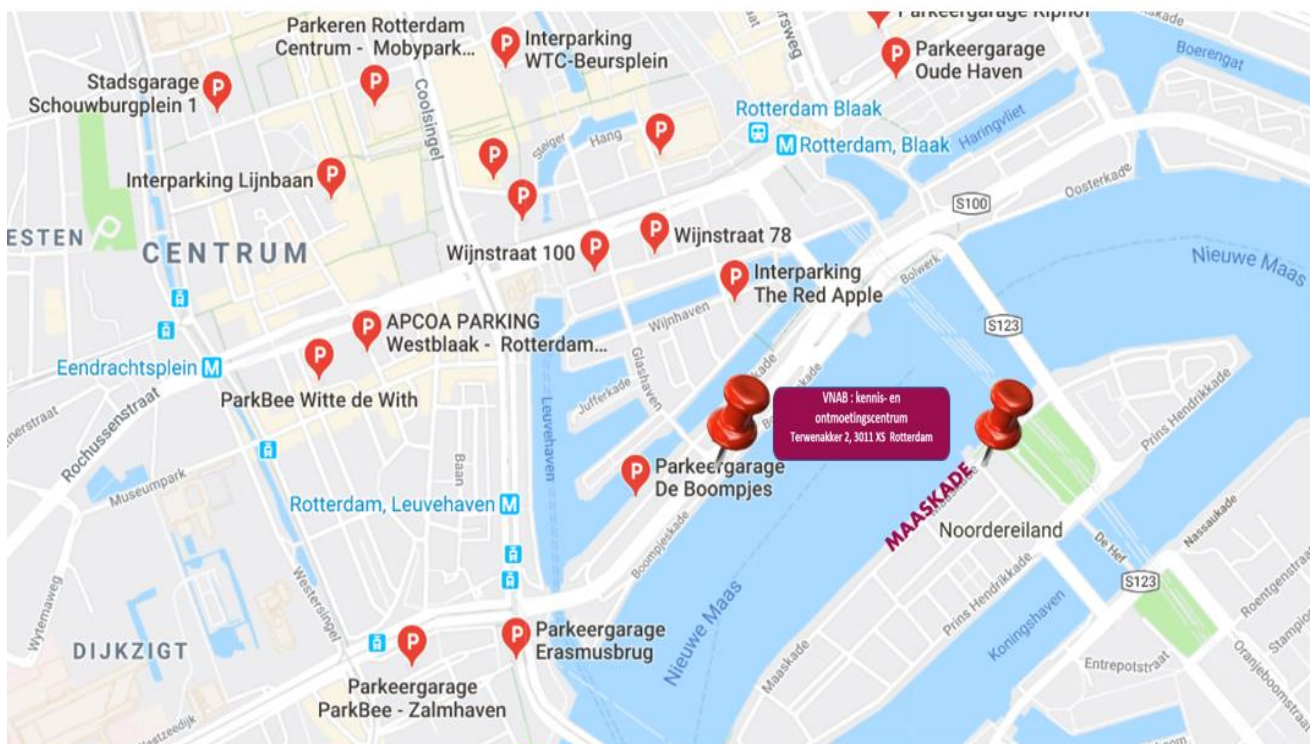

PARKEERGELEGENHEID

In de buurt van onze event locatie (Terwenakker 2, 3011 XS Rotterdam) zijn verschillende parkeermogelijkheden. De dichtstbijzijnde zijn:

1. Parkeergarage De Boompjes: Loopafstand 100 meter

Bij de bovenstaande parkeergarage kun je met 60 % korting parkeren.

Vraag bij het verlaten van het event om de uitrijkaart en je betaalt slechts 40%.

Je inrijkaart dient als uitrijkaart (afwaardeerkaart)

Bij de onderstaande parkeergarage is er geen korting op het parkeertarief.

3. Parkeergarage De Markthal: Loopafstand circa 700 meter

4. Parkeergarage Interparking The Red Apple: Loopafstand circa 400 meter

Openbaar vervoer: Vanaf Rotterdam centraal adviseren wij metro lijn D of E – uitstappen bij station Leuvehaven. Voor overige opties zie volgende pagina. **Wij adviseren met OV te reizen.**

SCHEMA METRO NETWERK ROTTERDAM